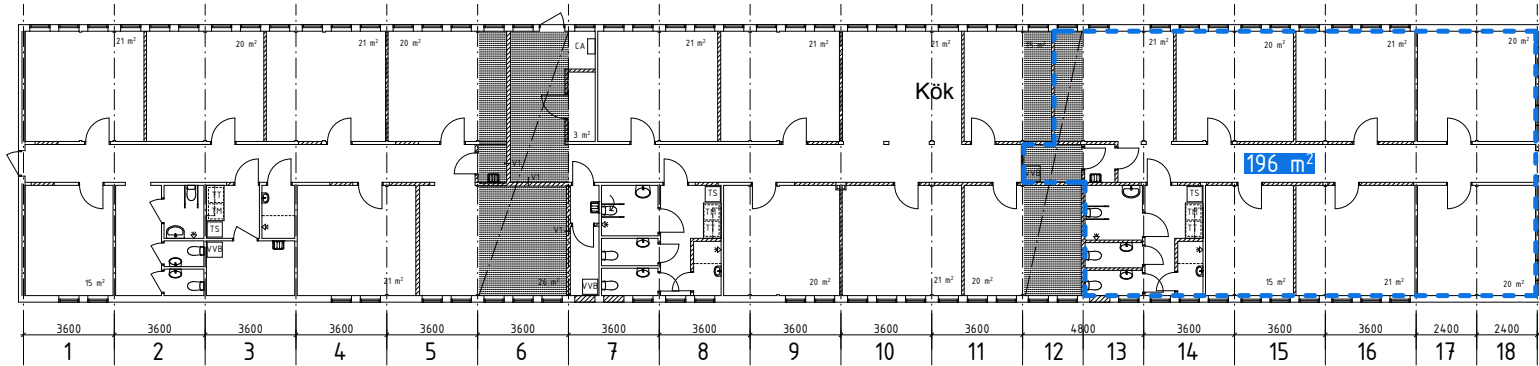

ÖVERSIKTSPLAN
Skala 1:200

DELPLAN
Skala 1:100

FÖRKLARINGAR

- Alla mått i mm om ej annat anges
 Nya väggar redovisas skrafferade.
 Nya dörrar redovisas slagning 90gr.
 VVB Varmvattenberedare
 TM Tvättmaskin
 TT Torktumlare
 ELC Elcentral

Plan del I - Ny planlösning

Datum : 2015 01 14 C

Skala (A3) : 1:100

A:11

ÖVERSIKTSPLAN
Skala 1:200

DELPLAN
Skala 1:100

FÖRKLARINGAR

- Alla mått i mm om ej annat anges
 Nya väggar redovisas skrafferade.
 Nya dörrar redovisas slagning 90gr.
- VVB Varmvattenberedare
 - TM Tvättmaskin
 - TT Torktumlare
 - ELC Elcentral
 - CA Centralapparat Brandlarm

ÖVERSIKTSPLAN
Skala 1:200

DELPLAN
Skala 1:100

FÖRKLARINGAR

- Alla mått i mm om ej annat anges
 Nya väggar redovisas skrafferade.
 Nya dörrar redovisas slagning 90gr.
- VVB Varmvattenberedare
 - TM Tvättmaskin
 - TT Torktumlare
 - ELC Elcentral