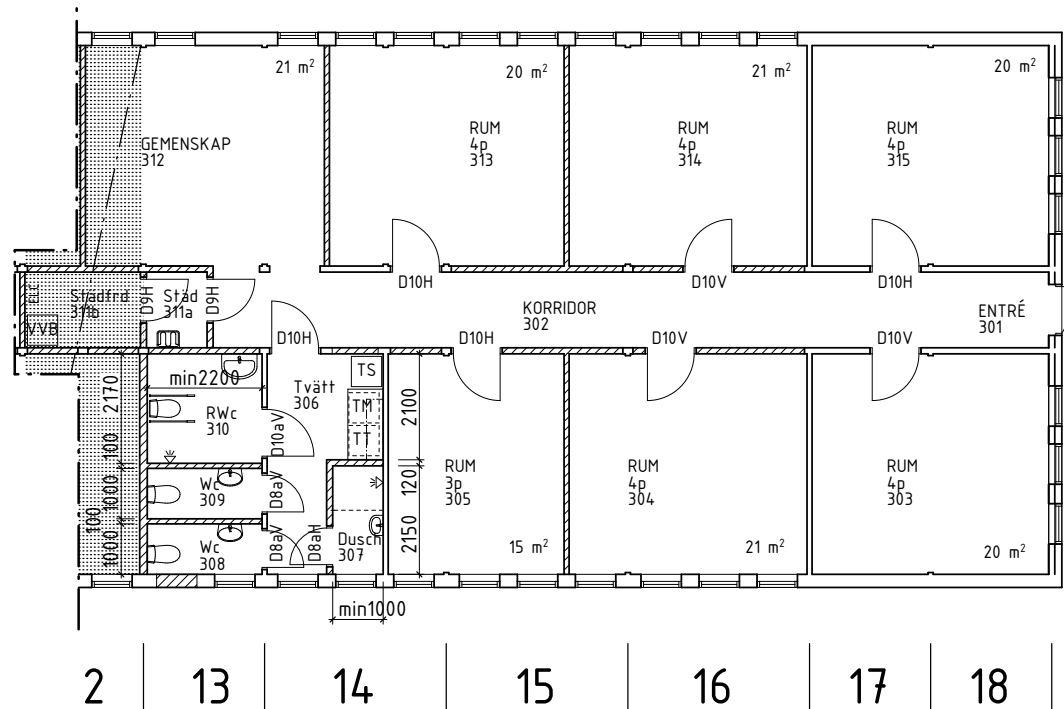

ÖVERSIKTSPLAN
Skala 1:200

DELPLAN
Skala 1:100

FÖRKLARINGAR

- Alla mått i mm om ej annat anges
 Nya väggar redovisas skrafferade.
 Nya dörrar redovisas slagning 90gr.
 VVB Varmvattenberedare
 TM Tvättmaskin
 TT Torktumlare
 ELC Elcentral

Plan del I - Ny planlösning

Datum : 2015 01 14 C

Skala (A3) : 1:100

A:11

ÖVERSIKTSPLAN
Skala 1:200

DELPLAN
Skala 1:100

FÖRKLARINGAR

- Alla mått i mm om ej annat anges
 Nya väggar redovisas skrafferade.
 Nya dörrar redovisas slagning 90gr.
- VVB Varmvattenberedare
 - TM Tvättmaskin
 - TT Torktumlare
 - ELC Elcentral
 - CA Centralapparat Brandlarm

ÖVERSIKTSPLAN
Skala 1:200

DELPLAN
Skala 1:100

FÖRKLARINGAR

- Alla mått i mm om ej annat anges
 Nya väggar redovisas skrafferade.
 Nya dörrar redovisas slagning 90gr.
- VVB Varmvattenberedare
 - TM Tvättmaskin
 - TT Torktumlare
 - ELC Elcentral