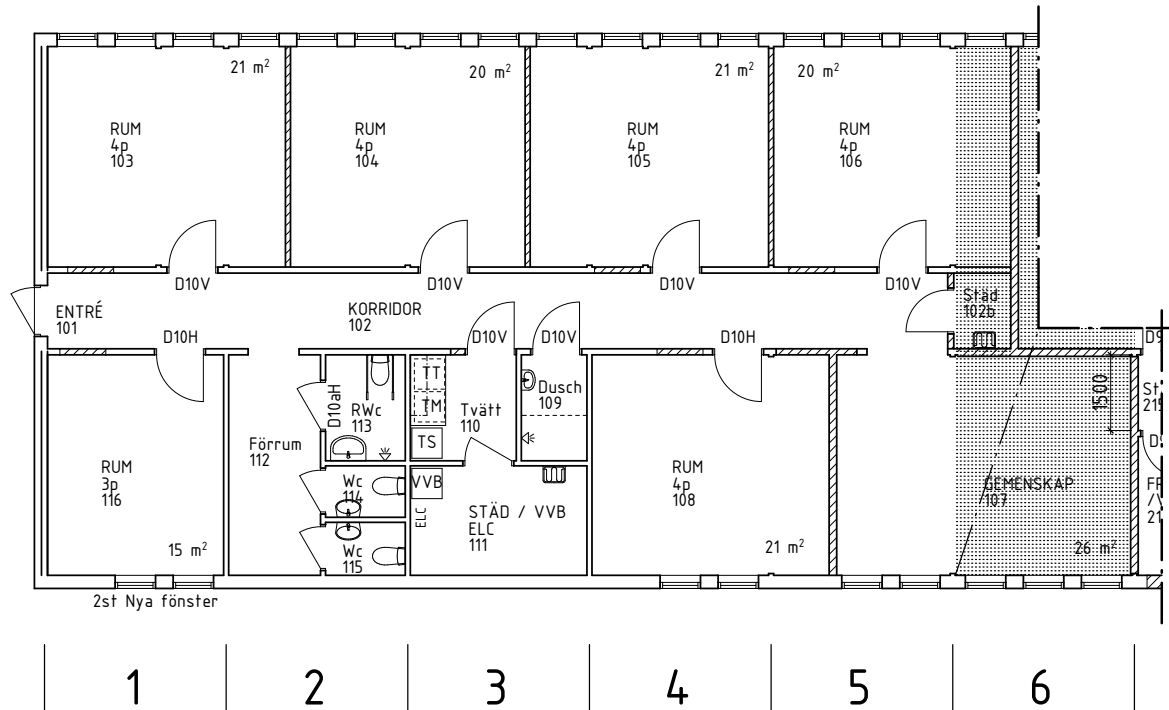

ÖVERSIKTSPLAN
Skala 1:200

DELPLAN
Skala 1:100

FÖRKLARINGAR

- Alla mått i mm om ej annat anges
 Nya väggar redovisas skrafferade.
 Nya dörrar redovisas slagning 90gr.
 VVB Varmvattenberedare
 TM Tvättmaskin
 TT Torktumlare
 ELC Elcentral

Plan del I - Ny planlösning

Datum : 2015 01 14 C

Skala (A3) : 1:100

A:11

ÖVERSIKTSPLAN
Skala 1:200

DELPLAN
Skala 1:100

FÖRKLARINGAR

- Alla mått i mm om ej annat anges
 Nya väggar redovisas skrafferade.
 Nya dörrar redovisas slagning 90gr.
- VVB Varmvattenberedare
 - TM Tvättmaskin
 - TT Torktumlare
 - ELC Elcentral
 - CA Centralapparat Brandlarm

ÖVERSIKTSPLAN
Skala 1:200

DELPLAN
Skala 1:100

FÖRKLARINGAR

- Alla mått i mm om ej annat anges
 Nya väggar redovisas skrafferade.
 Nya dörrar redovisas slagning 90gr.
- VVB Varmvattenberedare
 - TM Tvättmaskin
 - TT Torktumlare
 - ELC Elcentral