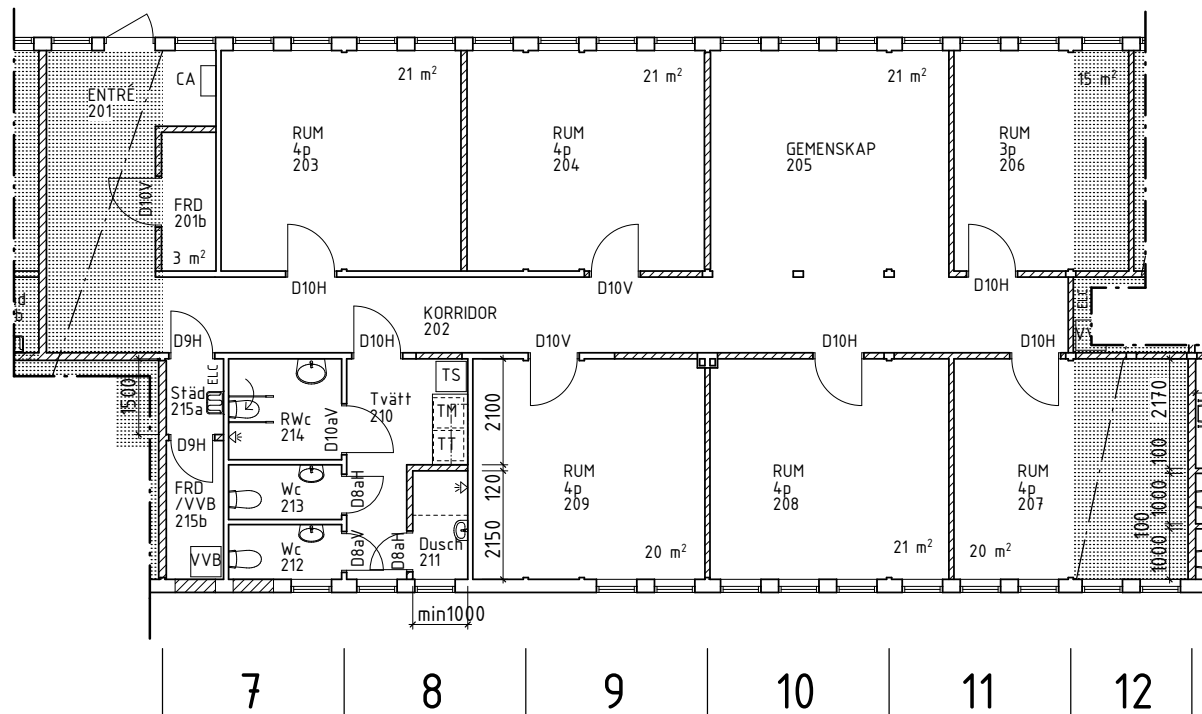

ÖVERSIKTSPLAN
Skala 1:200

DELPLAN
Skala 1:100

FÖRKLARINGAR

- Alla mått i mm om ej annat anges
 Nya väggar redovisas skrafferade.
 Nya dörrar redovisas slagning 90gr.
 VVB Varmvattenberedare
 TM Tvättmaskin
 TT Torktumlare
 ELC Elcentral

Plan del I - Ny planlösning

Datum : 2015 01 14 C

Skala (A3) : 1:100

A:11

ÖVERSIKTSPLAN
Skala 1:200

DELPLAN
Skala 1:100

FÖRKLARINGAR

- Alla mått i mm om ej annat anges
 Nya väggar redovisas skrafferade.
 Nya dörrar redovisas slagning 90gr.
- VVB Varmvattenberedare
 - TM Tvättmaskin
 - TT Torktumlare
 - ELC Elcentral
 - CA Centralapparat Brandlarm

ÖVERSIKTSPLAN
Skala 1:200

DELPLAN
Skala 1:100

FÖRKLARINGAR

- Alla mått i mm om ej annat anges
 Nya väggar redovisas skrafferade.
 Nya dörrar redovisas slagning 90gr.
- VVB Varmvattenberedare
 - TM Tvättmaskin
 - TT Torktumlare
 - ELC Elcentral