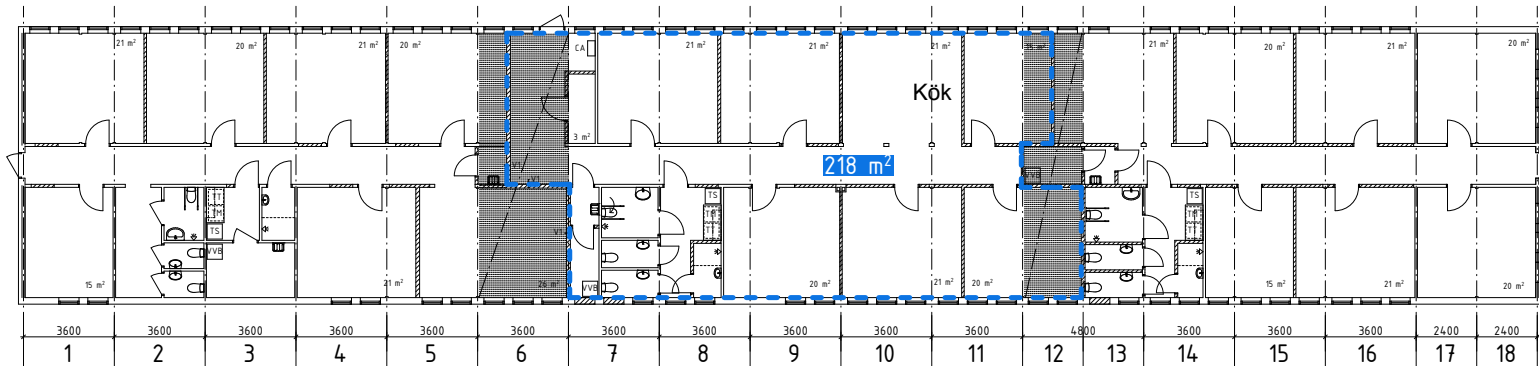

ÖVERSIKTSPLAN
Skala 1:200

DELPLAN
Skala 1:100

FÖRKLARINGAR

- Alla mått i mm om ej annat anges
 Nya väggar redovisas skrafferade.
 Nya dörrar redovisas slagning 90gr.
 VVB Varmvattenberedare
 TM Tvättmaskin
 TT Torktumlare
 ELC Elcentral

Plan del I - Ny planlösning

Datum : 2015 01 14 C

Skala (A3) : 1:100

A:11

ÖVERSIKTSPLAN
Skala 1:200

DELPLAN
Skala 1:100

FÖRKLARINGAR

- Alla mått i mm om ej annat anges
 Nya väggar redovisas skrafferade.
 Nya dörrar redovisas slagning 90gr.
- VVB Varmvattenberedare
 - TM Tvättmaskin
 - TT Torktumlare
 - ELC Elcentral
 - CA Centralapparat Brandlarm

ÖVERSIKTSPLAN
Skala 1:200

DELPLAN
Skala 1:100

FÖRKLARINGAR

- Alla mått i mm om ej annat anges
 Nya väggar redovisas skrafferade.
 Nya dörrar redovisas slagning 90gr.
- VVB Varmvattenberedare
 - TM Tvättmaskin
 - TT Torktumlare
 - ELC Elcentral