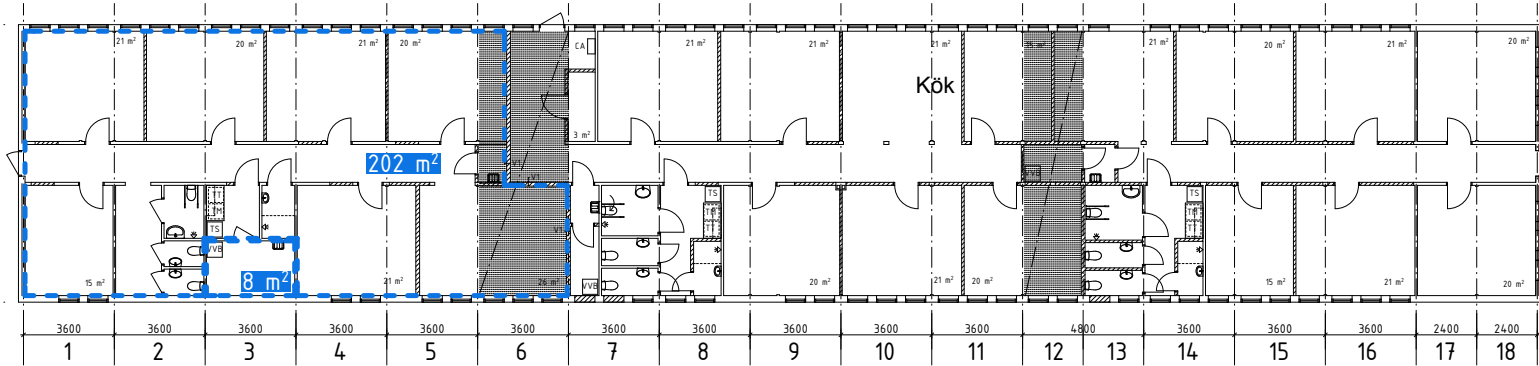

ÖVERSIKTSPLAN
Skala 1:200

DELPLAN
Skala 1:100

FÖRKLARINGAR

- Alla mått i mm om ej annat anges
 Nya väggar redovisas skrafferade.
 Nya dörrar redovisas slagning 90gr.
 VVB Varmvattenberedare
 TM Tvättmaskin
 TT Torktumlare
 ELC Elcentral

Plan del I - Ny planlösning

Datum : 2015 01 14 C

Skala (A3) : 1:100

A:11

ÖVERSIKTSPLAN
Skala 1:200

DELPLAN
Skala 1:100

FÖRKLARINGAR

- Alla mått i mm om ej annat anges
 Nya väggar redovisas skrafferade.
 Nya dörrar redovisas slagning 90gr.
- VVB Varmvattenberedare
 - TM Tvättmaskin
 - TT Torktumlare
 - ELC Elcentral
 - CA Centralapparat Brandlarm

ÖVERSIKTSPLAN
Skala 1:200

DELPLAN
Skala 1:100

FÖRKLARINGAR

- Alla mått i mm om ej annat anges
 Nya väggar redovisas skrafferade.
 Nya dörrar redovisas slagning 90gr.
- VVB Varmvattenberedare
 - TM Tvättmaskin
 - TT Torktumlare
 - ELC Elcentral