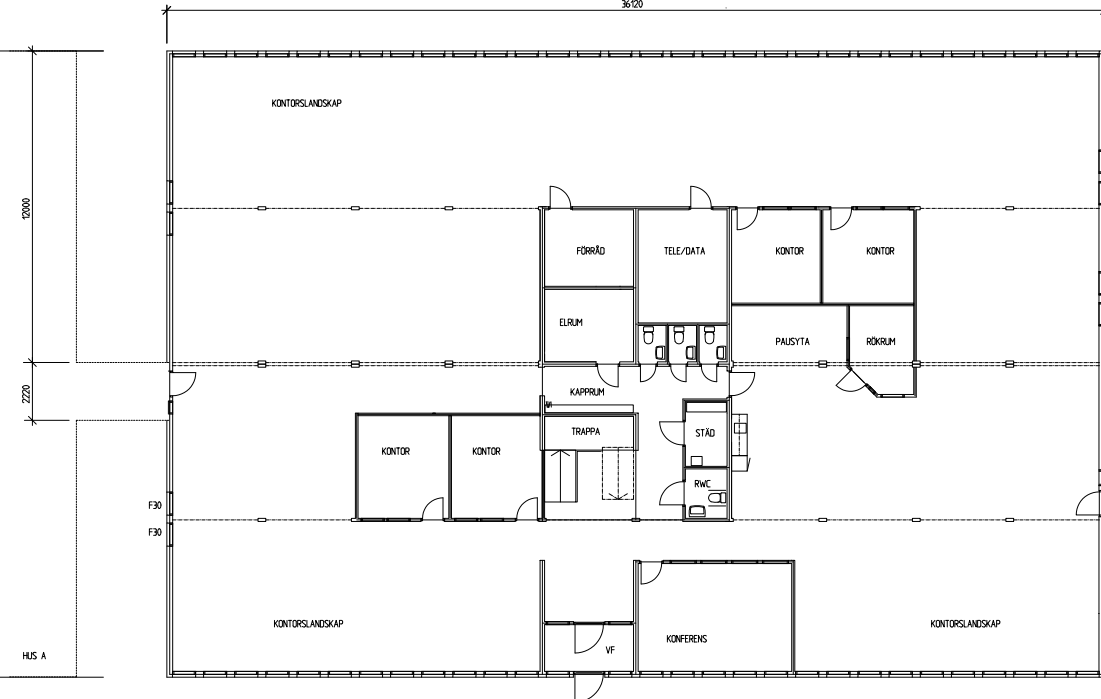

PLAN ÖV  
BTA-1742 m2

SEKTION

PLAN BV  
BYA-871 m2

E	KOMPLETTERING M I-VÄGGAR	DLT	930903
D	BRÄKL FÖNSTER	HAN	930903
C	BRÄNDKL FÖNSTER	HAN	930927
B	FLÅKTRUM, RÖKRLUM MM	HAN	930905
A	RWC, STÅD, KONTOR MM	HAN	930903
Reg/Ans	Registreringen avser		Sign Datum

SAAB AIRCRAFT			
KONTOR I LINKÖPING			
PLAN OCH SEKTION, HUS B			
Ritad	Granskad	Skala	Order nr
		1:100	
Datum	Rita nr		Reg
1993-08-30	KO-3735-012		G