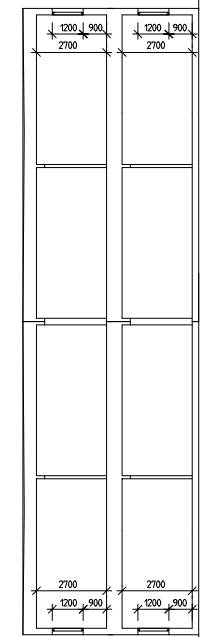

PLAN ÖV  
BTA-1742 m2

SEKTION

PLAN BV  
BYA-871 m2

E	KOMPLETTERING M I-VÄGGAR	DLT	930903
D	BRÄKL FÖNSTER	HAN	930903
C	BRÄNDKL FÖNSTER	HAN	930927
B	FLÅKTRUM, RÖKRLUM MM	HAN	930905
A	RWC, STÅD, KONTOR MM	HAN	930903
Reg/Ans	Registreringen avser		Sign Datum

SAAB AIRCRAFT			
KONTOR I LINKÖPING			
PLAN OCH SEKTION, HUS B			
Ritad	Granskad	Skala	Order nr
		1:100	
Datum	Rita nr		Reg
1993-08-30	KO-3735-012		G