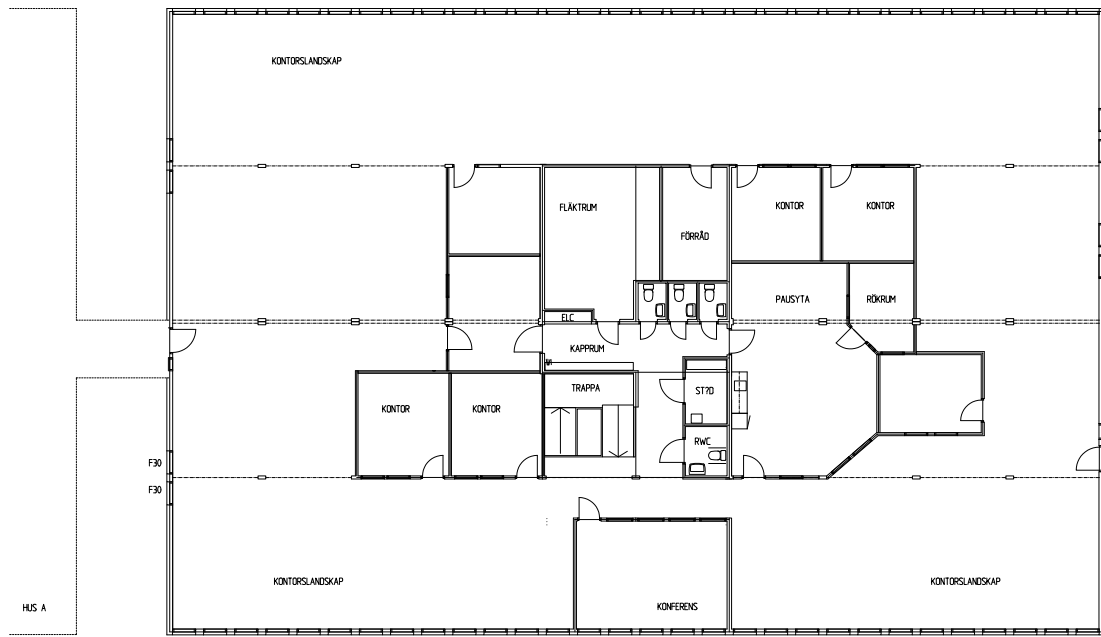

PLAN ÖV  
BTA-1742 m2

SEKTION

PLAN BV  
BYA-871 m2

E	KOMPLETTERING M I-VÄGGAR	DLT	930903
D	BRÄKL FÖNSTER	HAN	930903
C	BRÄNDKL FÖNSTER	HAN	930927
B	FLÅKTRUM, RÖKRLUM MM	HAN	930905
A	RWC, STÅD, KONTOR MM	HAN	930903
Reg/Ans	Registreringen avser		Sign Datum

SAAB AIRCRAFT			
KONTOR I LINKÖPING			
PLAN OCH SEKTION, HUS B			
Ritad	Granskad	Skala	Order nr
		1:100	
Datum	Rita nr		Reg
1993-08-30	KO-3735-012		G