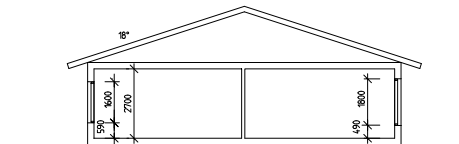

FASAD MOT SYDÖST

FASAD MOT NORDÖST

FASAD MOT NORDVÄST

FASAD MOT SYDVÄST

PLAN FÖRSKOLA BYA-514 m²

SEKTION

ELC VID RUM 112

RETT	ANT	ÄNDRINGEN AVSER	SIGN	DATUM
		3-AVD FÖRSKOLA		
		PLAN, SEKTION OCH FASADER		
RETT AD. EGENSTR. AV	GRANSAD AV	ÖVERPRÖVAD	SKALA 1:100	
2006-10-27		STATUS	ÄTTERGRANSAD	RETT RE