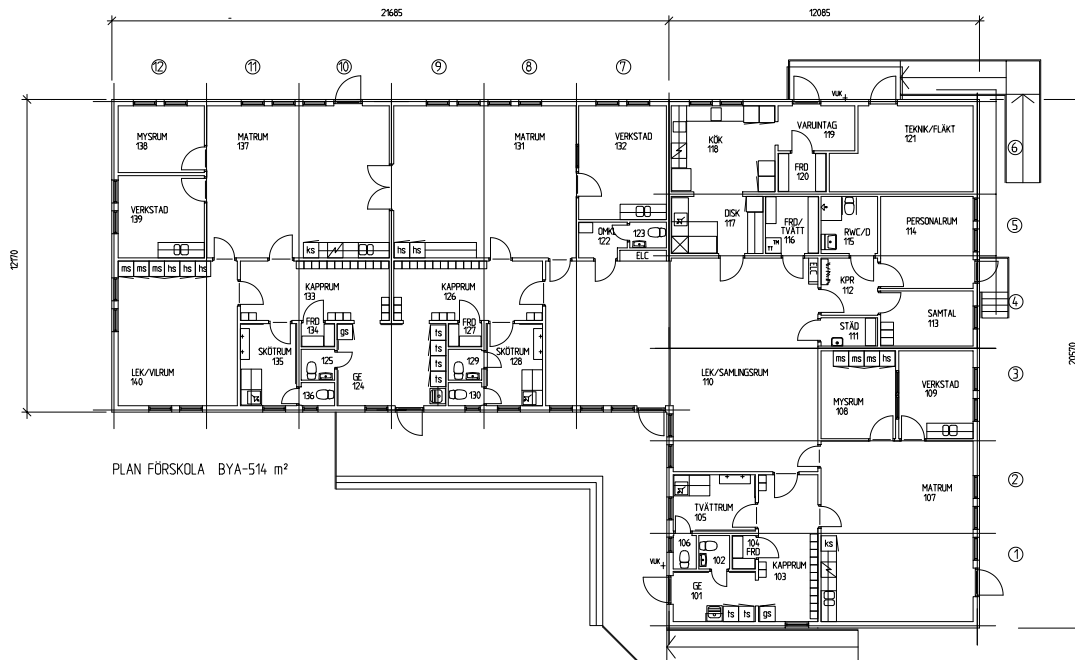

FASAD MOT SYDÖST

FASAD MOT NORDÖST

FASAD MOT NORDVÄST

FASAD MOT SYDVÄST

PLAN FÖRSKOLA BYA-514 m²

SEKTION

ELC VID RUM 112

RETT	ANT	ÄNDRINGEN AVSER	SIGN	DATUM
		3-AVD FÖRSKOLA		
		PLAN, SEKTION OCH FASADER		
RETT AD. EGENSTR. AV	GRANSAD AV	ÖVERPRÖVAD	SKALA 1:100	
2006-10-27		STATUS	ÄTTERGRANSAD	RETT RE