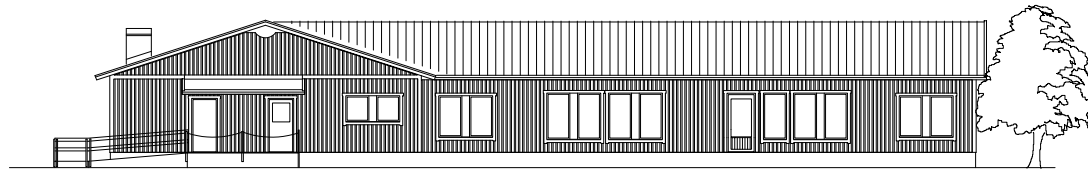

FASAD MOT SYDÖST

FASAD MOT NORDÖST

FASAD MOT NORDVÄST

FASAD MOT SYDVÄST

PLAN FÖRSKOLA BYA-514 m²

SEKTION

ELC VID RUM 112

RETT	ANT	ÄNDRINGEN AVSER	SIGN	DATUM
		3-AVD FÖRSKOLA		
		PLAN, SEKTION OCH FASADER		
RETT AD. EGENSTR. AV	GRANSAD AV	ÖVERPRÖVAD	SKALA 1:100	
2006-10-27		STATUS	ÄTTERGRANSAD	RETT RE