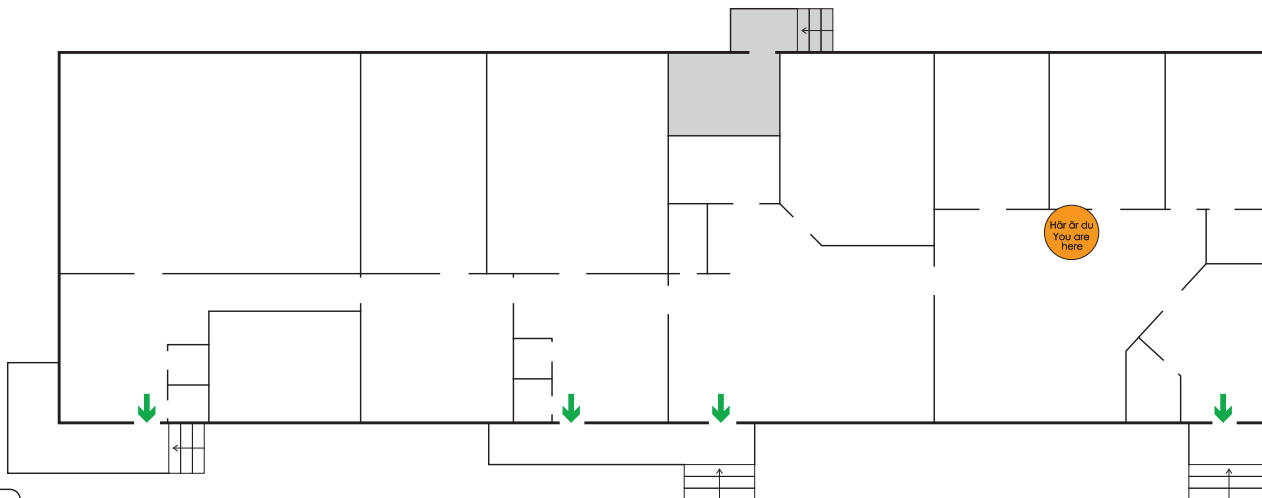

UTRYMNINGSPLAN

EVACUATION PLAN

ÅTERSAMLINGSPLATS:
ASSEMBLY POINT:

Ute på gården
Out in the yard

VID BRAND ELLER ANNAN FARA

IN CASE OF FIRE OR OTHER DANGER

1. **RESCUE** everybody in immediate danger and warn others.
2. **CALL** the rescue service phone: **112**
   State your name, type of emergency and whether there are wounded or trapped.
3. **PUT OUT** fire if this is considered possible without danger. Fire equipment is placed in the premises.
4. **EVACUATE** through nearest emergency exit to the assembly point. Avoid smoke-filled areas.

Lokalerna är försedda med larm.
The premises are equipped with alarm.

Rit nr. 140507 B1